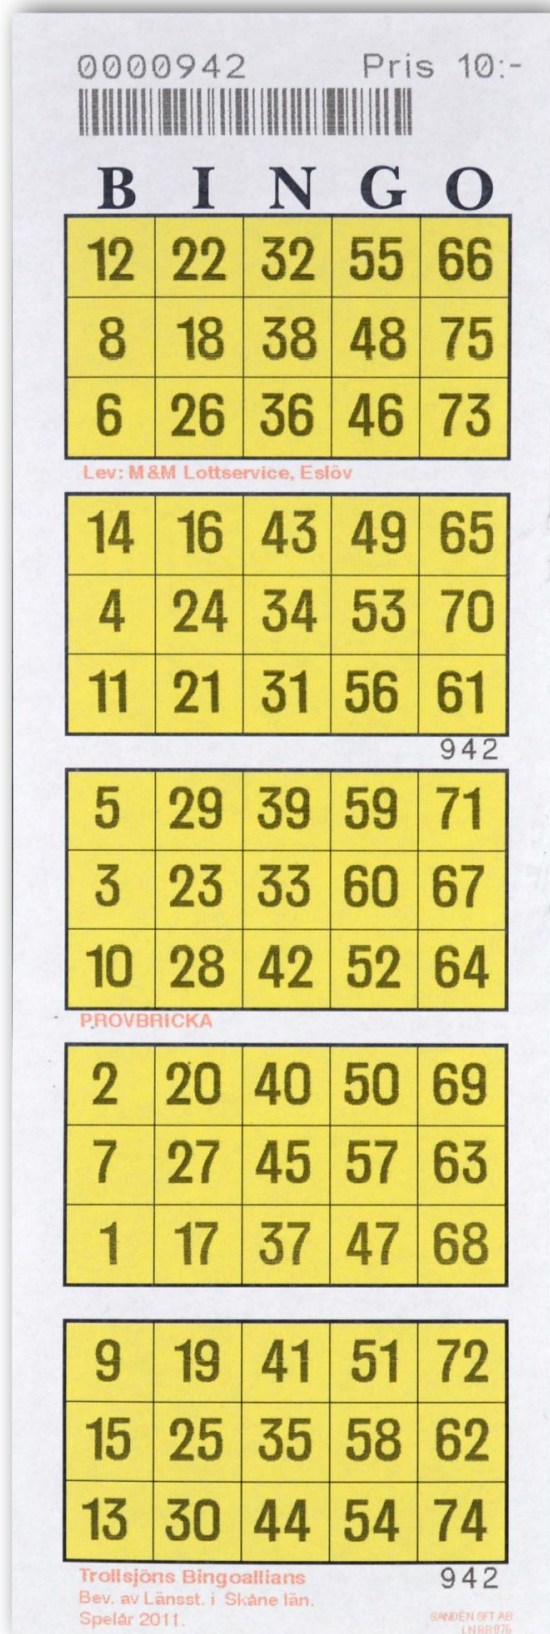

Toppbricka

En attraktiv snabbspelad bingobricka

Toppbrickan är en snabbspelad bingobricka med 3 rader och 15 nummer.

Brickorna levereras i ark om 5 brickor med alla nummer 1-75. På så sätt blir brickan snabbspelad samtidigt som den kan ge större möjlighet för t.ex. olika nivåer av vinster.

Brickorna spelas vågrätt med garanterat olika rader. Alla fem brickorna på arket har ett gemensamt kontrollnummer. Varje bricka har text och numrering.

För mer info: gå in på www.sandens.se

Information

Satsstorlek:

1 sats = 1000 löpnummer (1 000 blad)

Säljes i satser om 2.

Upplägg: 50 olika, 1, 2, 3, 4 osv. till 50

Antal olika brickor: 50 000

Färger:

(Vit, gul)

Möjligheter: Kan printas med streckkod och eget tilltryck

Leveranstid: 5 arbetsdagar. Vid leverans kortare än 5 arbetsdagar tillkommer en expresseavgift

LN-nummer: LN BB 076

Svenska föreningar har ropat ”bingo!” Sedan 1961

Att anordna bingo är ett effektivt sätt för föreningar och sällskap att tjäna pengar till sin verksamhet och har varit så i flera decennier. Spelet som en halv miljon svenskar regelbundet spelar är ett säkert kort för dig som vill tjäna pengar till din förening. Vi har allt du behöver för att anordna bingo såsom pennor, bingomarkerare samt bingodragare men även en rad olika bingobrickor.

Sandéns Security Printing AB

Postadress
Postal address
Box 72
SE-241 21 Eslöv

Besöksadress
Office address
Ystadsvägen 22
Eslöv

Telefon
Telephone
+46-(0)413-647 00
Telefax
+46-(0)413-129 57

Bankgiro
Bank giro account
866-0755
Plusgirot
Giro account
3 22 37-0

Hemsida
Webpage
www.sandens.se
E-post
Email
mail@sandens.se